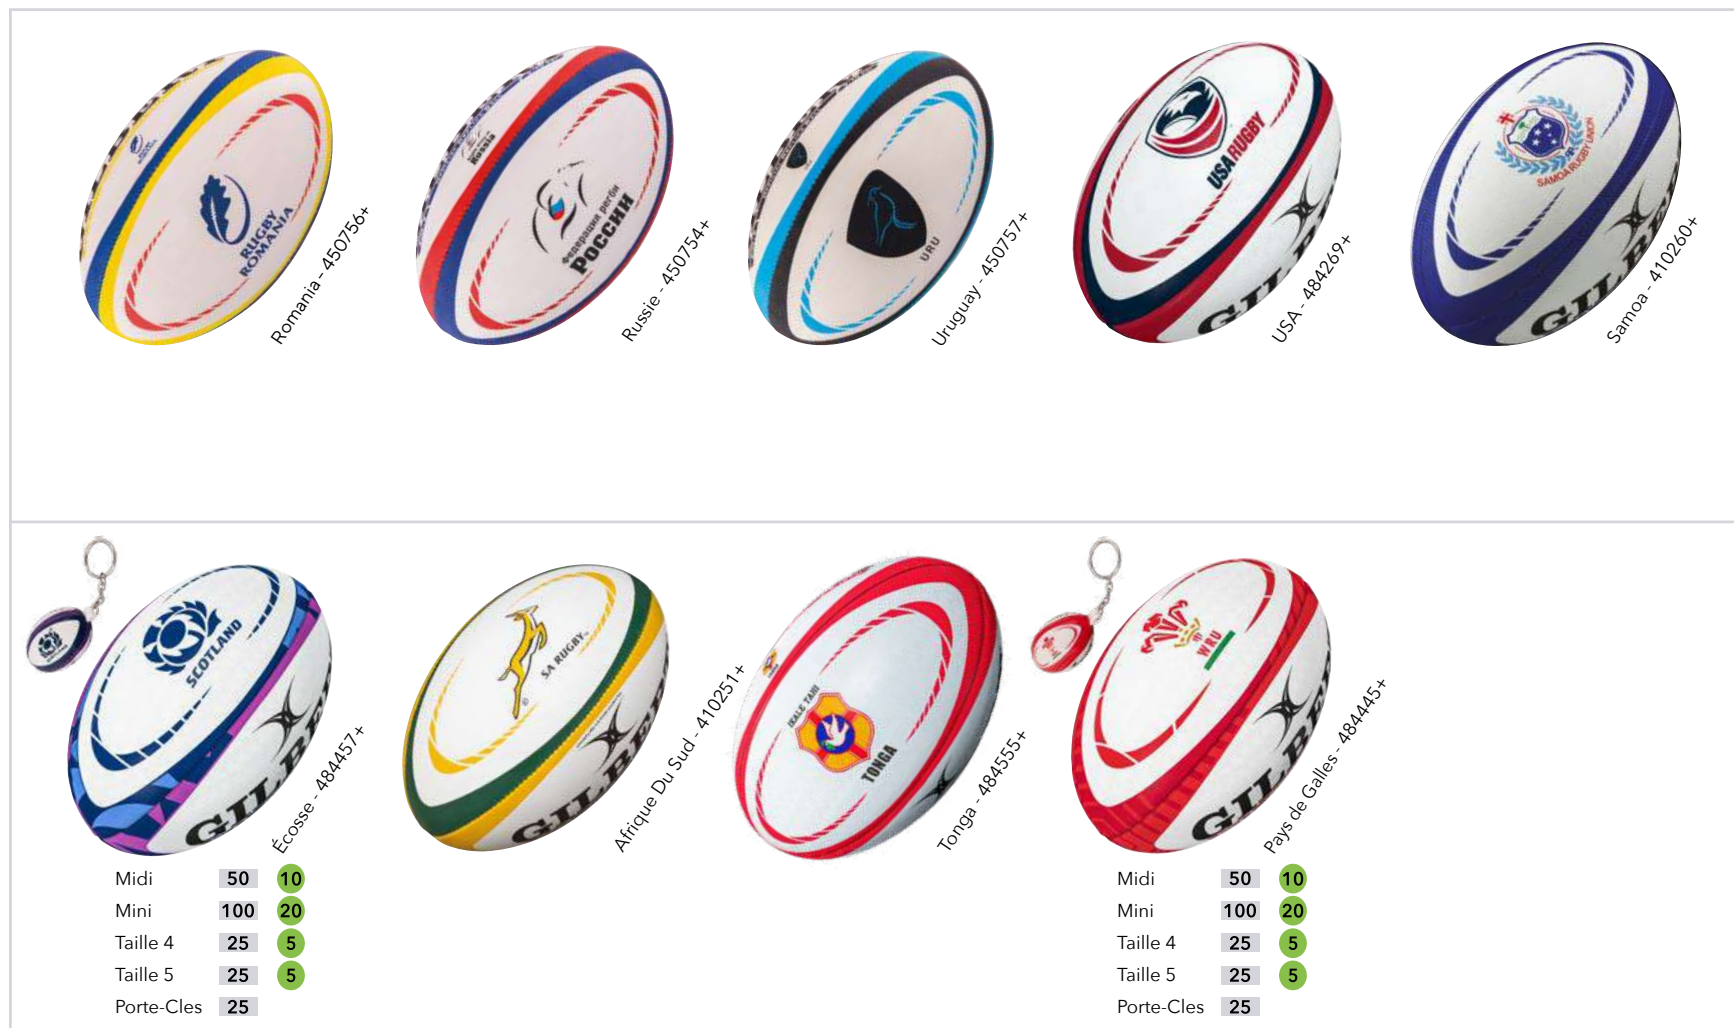

BALLONS REPLICA INTERNATIONAUX

Taille 5 - **PVC 36€**

Taille 4 - **PVC 36€**

Midi - **PVC 18€**

Mini - **PVC 14€**

Porte-Cles - **PVC 106€**

- Revêtement 3 plis pour préserver la forme du ballon*.
- Grip standard.
- Surface caoutchoutée granuleuse.
- Cousu main
- Vessie en latex synthétique pour une excellente rétention d'air.

Model	Size 5	Size 4	Midi	Mini	Promo	Keyring
Romania	45075605					
Russie	45075405					
Uruguay	45075705					
USA	48426905			48426901		
Samoa	410260+					

Model	Size 5	Size 4	Midi	Mini	Promo	Keyring
Écosse	48445705	48445704	48445702	48445701		48446212-25
Afrique Du Sud	41025105		41025102	41025101		
Tonga	48455505					
Pays de Galles	48444505	48444504	48444502	48444501		48446412-25

*Revêtement 3 plis pour la taille 5, seulement 2 plis pour les autres tailles