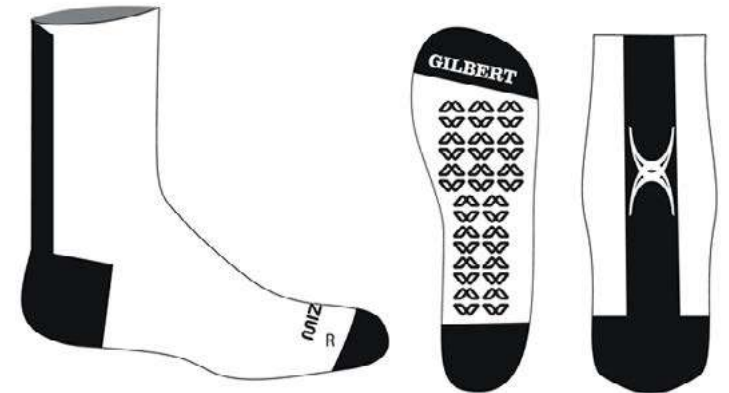

- Couleur
- Tailles

Noir et Blanc.
Hommes - XS au 3XL, Femmes - XXS au XL

Mini
81528404+
12 3

Mèdium
81528405+
12 3

Large
81528406+
12 3

CHAUSSETTES EVO GRIP - PVC 33€

- Élevez votre jeu de la tête aux pieds avec les chaussettes performantes Evo Grip, fabriqué à partir d'un tout nouveau mélange complet de 60 % coton, 34 % polyester et 6 % d'élasthanne. Sans points de frottement nos chaussettes performantes restent bien ajustées et offrent un bon soutien, quel que soit le nombre de lavages ou du nombre de fois portées.
- Une fine poignée en silicone unique (seulement 0,2 millimètre), les athlètes ne re marquent que les avantages et non le matériel.
- Technologie antidérapante unique en silicone de 0,2 mm.
- Stabilité accrue de la cheville.
- Adhérence et confort maximum sans ampoules.