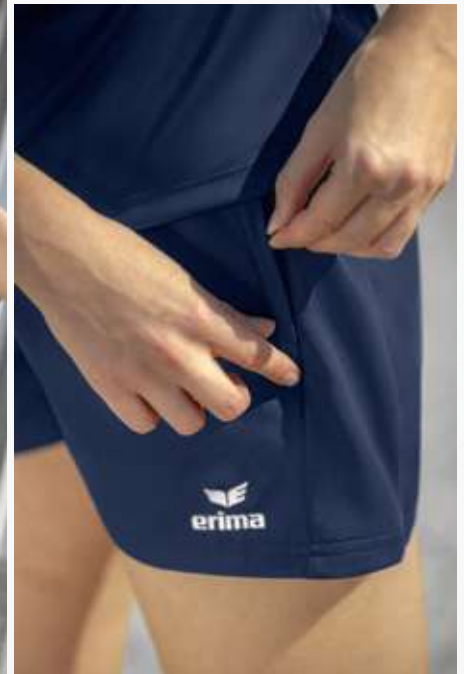

POCHES ZIPPÉES LATÉRALES

T-SHIRT CHANGE by erima

Avec ce T-shirt fonctionnel, vous serez parfaitement équipé pour vos activités sportives ou votre quotidien.

- Matière fonctionnelle douce à séchage rapide pour une sensation de fraîcheur
- Agréable encolure ronde
- Coupe cintrée