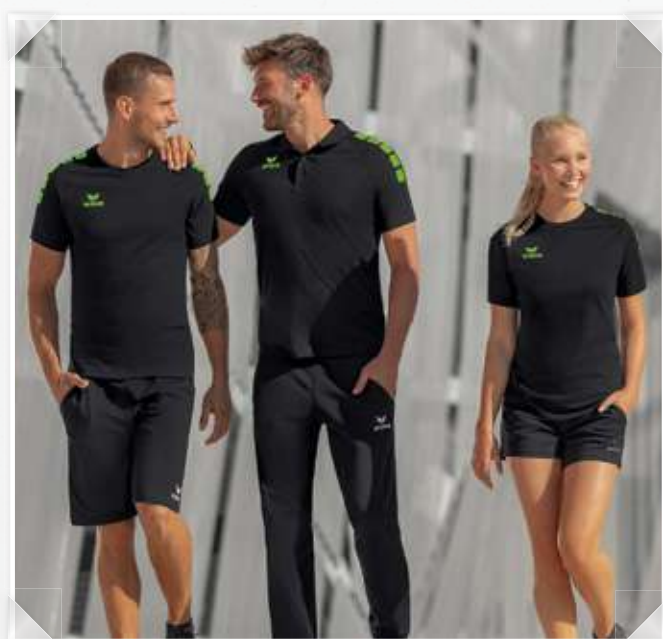

ATHLETISME/
RUNNING