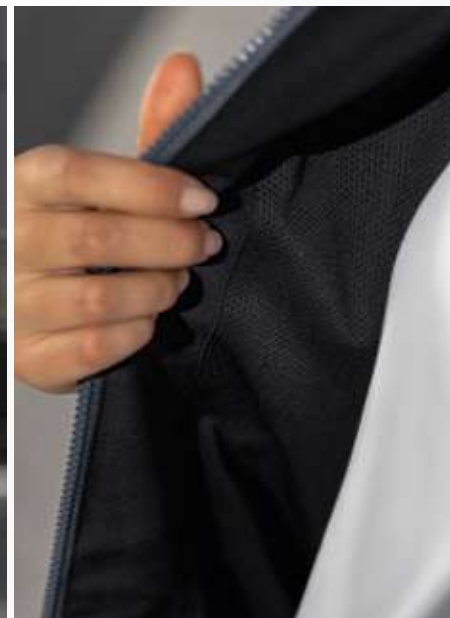

EUR 46,-*

MATIÈRE FONCTIONNELLE LÉGÈRE

COL HAUT AVEC CAPUCHE

VESTE À CAPUCHE TRACKTOP SQUAD

Une allure sportive – pour l'entraînement et le quotidien.

- Matière fonctionnelle légère
- Larges bords-côtes sur les manches et bas de veste
- Col haut avec capuche
- Poches zippées latérales
- Doublure mesh
- Coupe cintrée