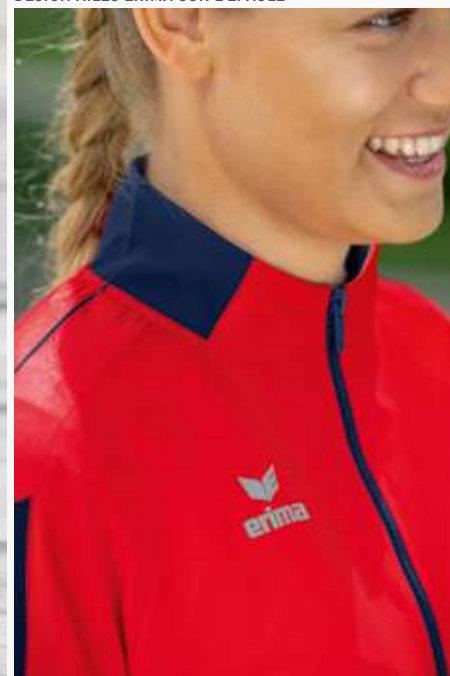

COL MONTANT

VESTE DE PRÉSENTATION SIX WINGS

Votre équipe sous les projecteurs !
Avec cette veste de présentation, adoptez un look sportif à l'entraînement comme au quotidien.

- Matière fonctionnelle légère et élastique
- Bords élastiques aux manches et bas de veste
- Col montant
- Poches zippées latérales
- Sans doublure
- Design ailes ERIMA sur l'épaule
- Coupe cintrée