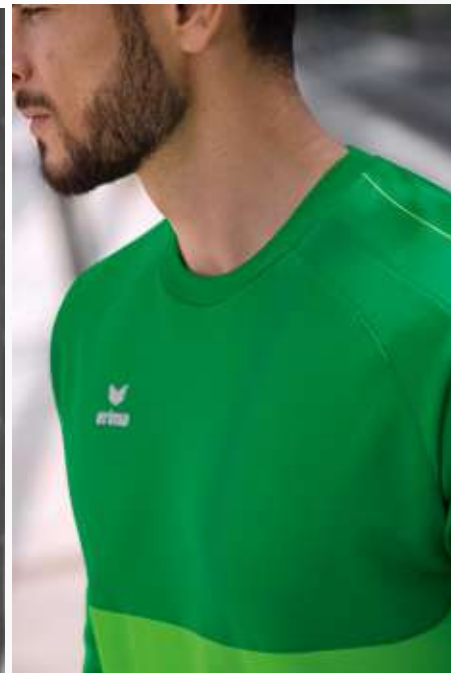

COL ROND CÔTELÉ