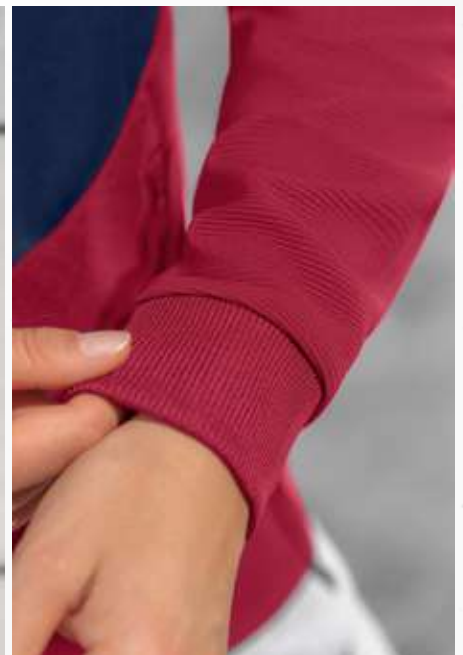

EUR 71,-*

EUR 66,-*

BORDS-CÔTES AUX MANCHES ET
À L'ARRIÈRE DE L'OURLET

COL HAUT AVEC CAPUCHE ET CORDON DE SERRAGE

VESTE D'ENTRAÎNEMENT À CAPUCHE SQUAD

Une multitude de possibilités de combinaisons.

- Matière fonctionnelle douce
- Col haut avec capuche et cordon de serrage
- Bord-côtes aux manches et bas de veste à l'arrière
- Poches zippées latérales
- Coupe cintrée