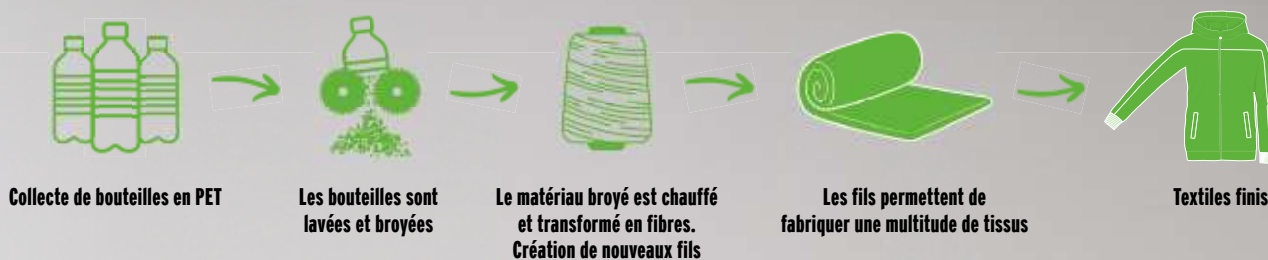

TEXTILES EN MATÉRIAUX RECYCLÉS

Nous utilisons du polyester recyclé pour fabriquer nos articles en matériaux durables. Pour ce faire, nous récupérons des bouteilles en plastique usagées (PET) et les traitons dans le cadre d'un processus de recyclage intelligent. Il est très important pour nous que ces bouteilles soient effectivement recyclées et non pas produites spécialement à cet effet. Cela nous permet non seulement d'économiser 32 % de CO₂, 59 % d'énergie et 90 % d'eau lors de la production de nos vêtements de sport en polyester recyclé, mais aussi de réduire nos déchets.

Tous les textiles marqués par cet icône sont en polyester recyclé.

PROCESSUS DE RECYCLAGE

BALLONS ET ACCESSOIRES EN MATÉRIAUX RECYCLÉS ET RENOUEVABLES

Chez ERIMA, nos vêtements ne sont pas les seuls à être fabriqués à partir de matériaux recyclés : nous utilisons ces derniers également pour produire des ballons de qualité et des équipements utiles. La **bouteille Eco** est fabriquée à partir de déchets de canne à sucre, donc à partir de matériaux renouvelables, recyclables, sans BPA et de qualité alimentaire.

Vous trouverez également chez nous des ballons fabriqués à partir de matériaux durables, comme notre ballon de handball **Grip No. 2 Eco** dont le revêtement extérieur est fabriqué à partir de bouteilles PET ou notre ballon de foot **ERIMA Hybrid Eco**, composé à plus de 70 % de matériaux recyclés et bénéficiant par ailleurs du certificat Fairtrade. Nous introduisons cette année dans notre gamme les gants de gardien **Flex-Ray Match/Eco**, les premiers à être fabriqués à partir de matériaux aussi bien recyclés que renouvelables.