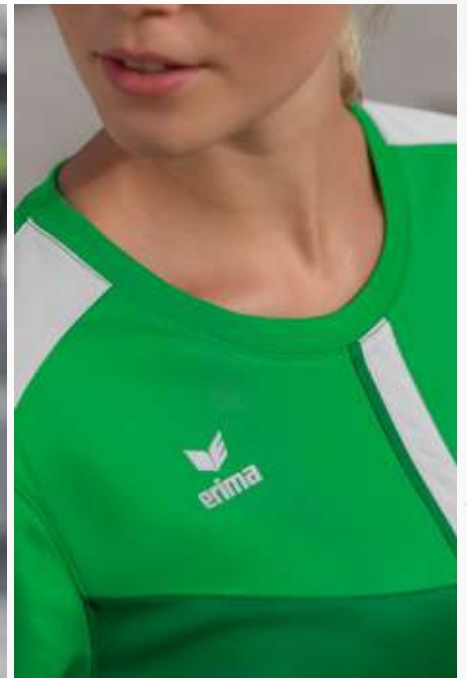

COL ROND CÔTELÉ