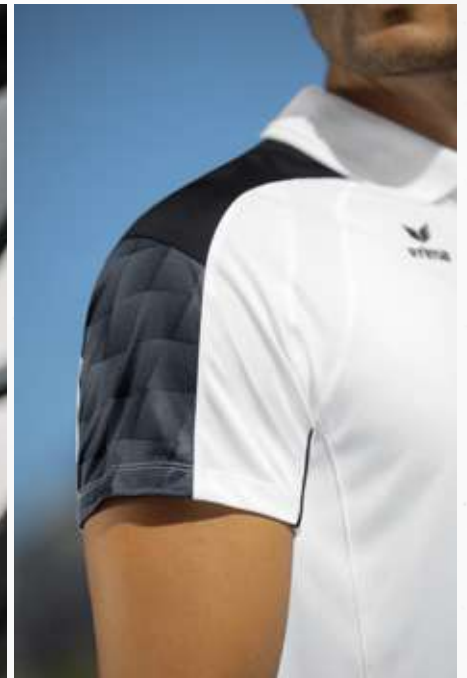

ATHLETISME/
RUNNING

DESIGN TENDANCE SUR LES MANCHES AVEC EFFET 3D

POCHES LATÉRALES ZIPPÉES DISSIMULÉES

T-SHIRT EVO STAR

T-shirt léger et fonctionnel pour le sport et le quotidien.

- Matière fonctionnelle légère
- Coupe raglan et empiècements élastiques pour une totale liberté de mouvement
- Col rond côté
- Design tendance sur les manches avec effet 3D
- Passepoil de couleur contrastante sur les manches