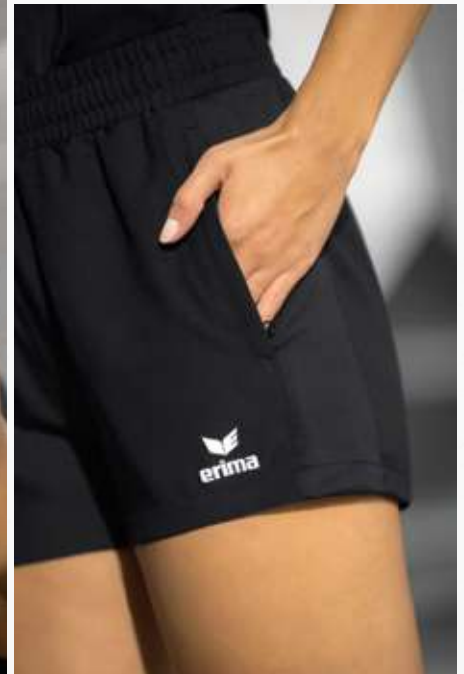

1102304
new navy/blanc

1102318
slate grey/noir

COUPE RAGLAN ET EMPIÈCEMENTS ÉLASTIQUES POUR UNE TOTALE LIBERTÉ DE MOUVEMENT

POCHES LATÉRALES ZIPPÉES DISSIMULÉES

T-SHIRT EVO STAR

T-shirt léger et fonctionnel pour le sport et le quotidien.