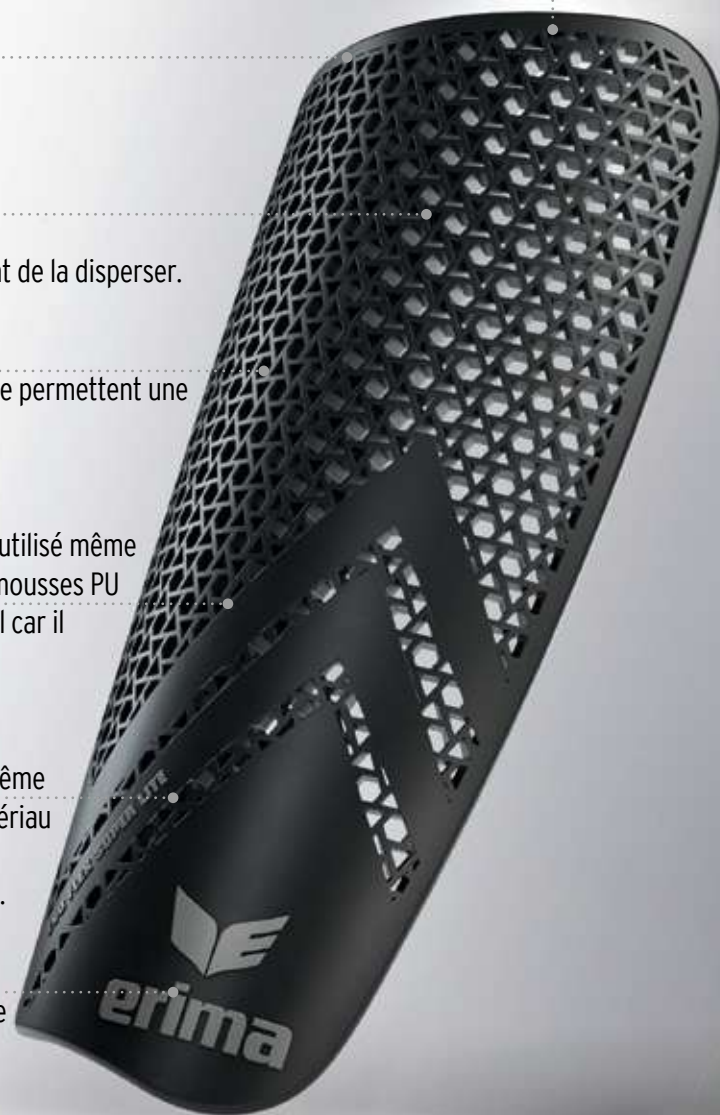

EVO FLEX SUPERLITE

Encore plus léger, encore meilleur ! L'évolution de notre Evo Flex s'accompagne d'un matériau encore plus fin et d'un confort encore plus élevé. Ce protège-tibias allie une flexibilité imbattable et une absorption maximale des chocs.

EXTRÊMEMENT LÉGER ET ULTRA FIN

Malgré ses quatre petits millimètres et demi d'épaisseur, le matériau ERIMA HASG protège en cas de chocs importants.

SYSTÈME ERGO FLEX

Le matériau ERIMA HASG s'adapte parfaitement à votre tibia grâce à son extrême flexibilité.

SYSTÈME SHOCK FREEZE

Pour un amortissement contrôlé des chocs, le matériau ERIMA HASG absorbe l'énergie avant de la disperser.

SYSTÈME DE CIRCULATION D'AIR

Les nombreux trous d'aération dans la structure permettent une ventilation et une circulation d'air naturelles.

AUTO-RÉGÉNÉRATION

Le matériau ERIMA HASG peut continuer à être utilisé même après de nombreux chocs. Contrairement aux mousses PU ou EPS, il ne présente aucun dommage matériel car il reprend sa forme initiale.

RÉSISTANT À LA TEMPÉRATURE

La protection contre les chocs est préservée même en cas de froid ou de chaleur extrêmes. Le matériau ERIMA HASG ne subit aucune altération à des températures comprises entre -20 °C et +40 °C.

FACILEMENT LAVABLE

Ce matériau est lavable en machine et supporte plus de 50 lavages à 40 °C sans perdre ses fonctionnalités.