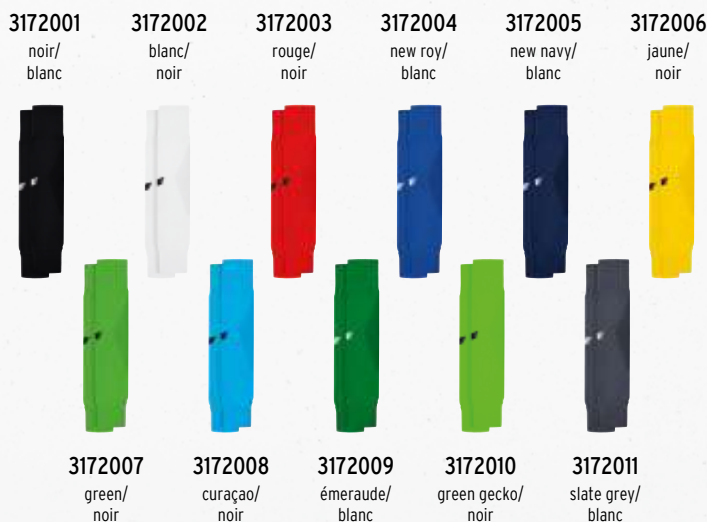

TUBE SOCKS

Chaussette innovante pour la jeune génération.

- Matière fonctionnelle élastique, hypoallergénique
- Face arrière avec empiècement mesh extensible
- Sans bride
- Combinable avec les chaussettes d'entraînement

Composition: 88% polyester, 10% élasthanne, 2% polyamide

T. 0-5 EUR 12,-*