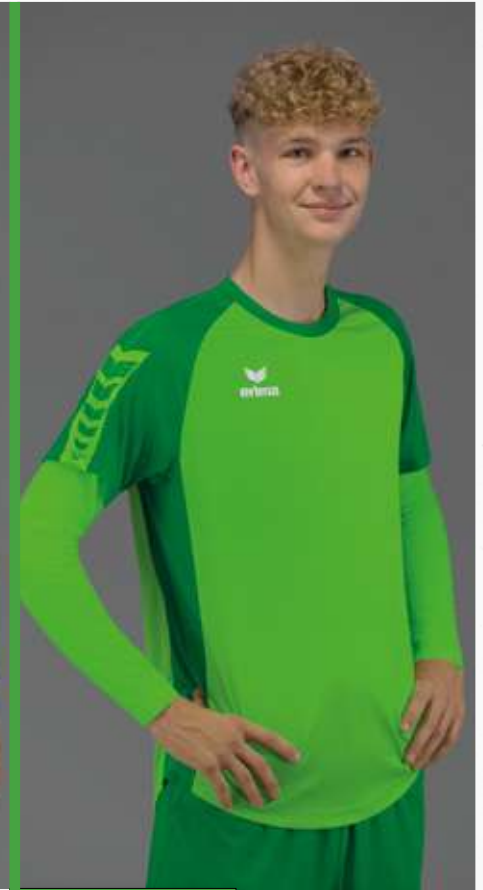

APERÇU DES COULEURS LONGSLEEVE ATHLETIC

ASSORTI À TON MAILLOT

CURAÇAO

JAUNE

GREEN

COLUMBIA

NEW ROYAL

**BLANC****NEW ORANGE****ROUGE****PINK**